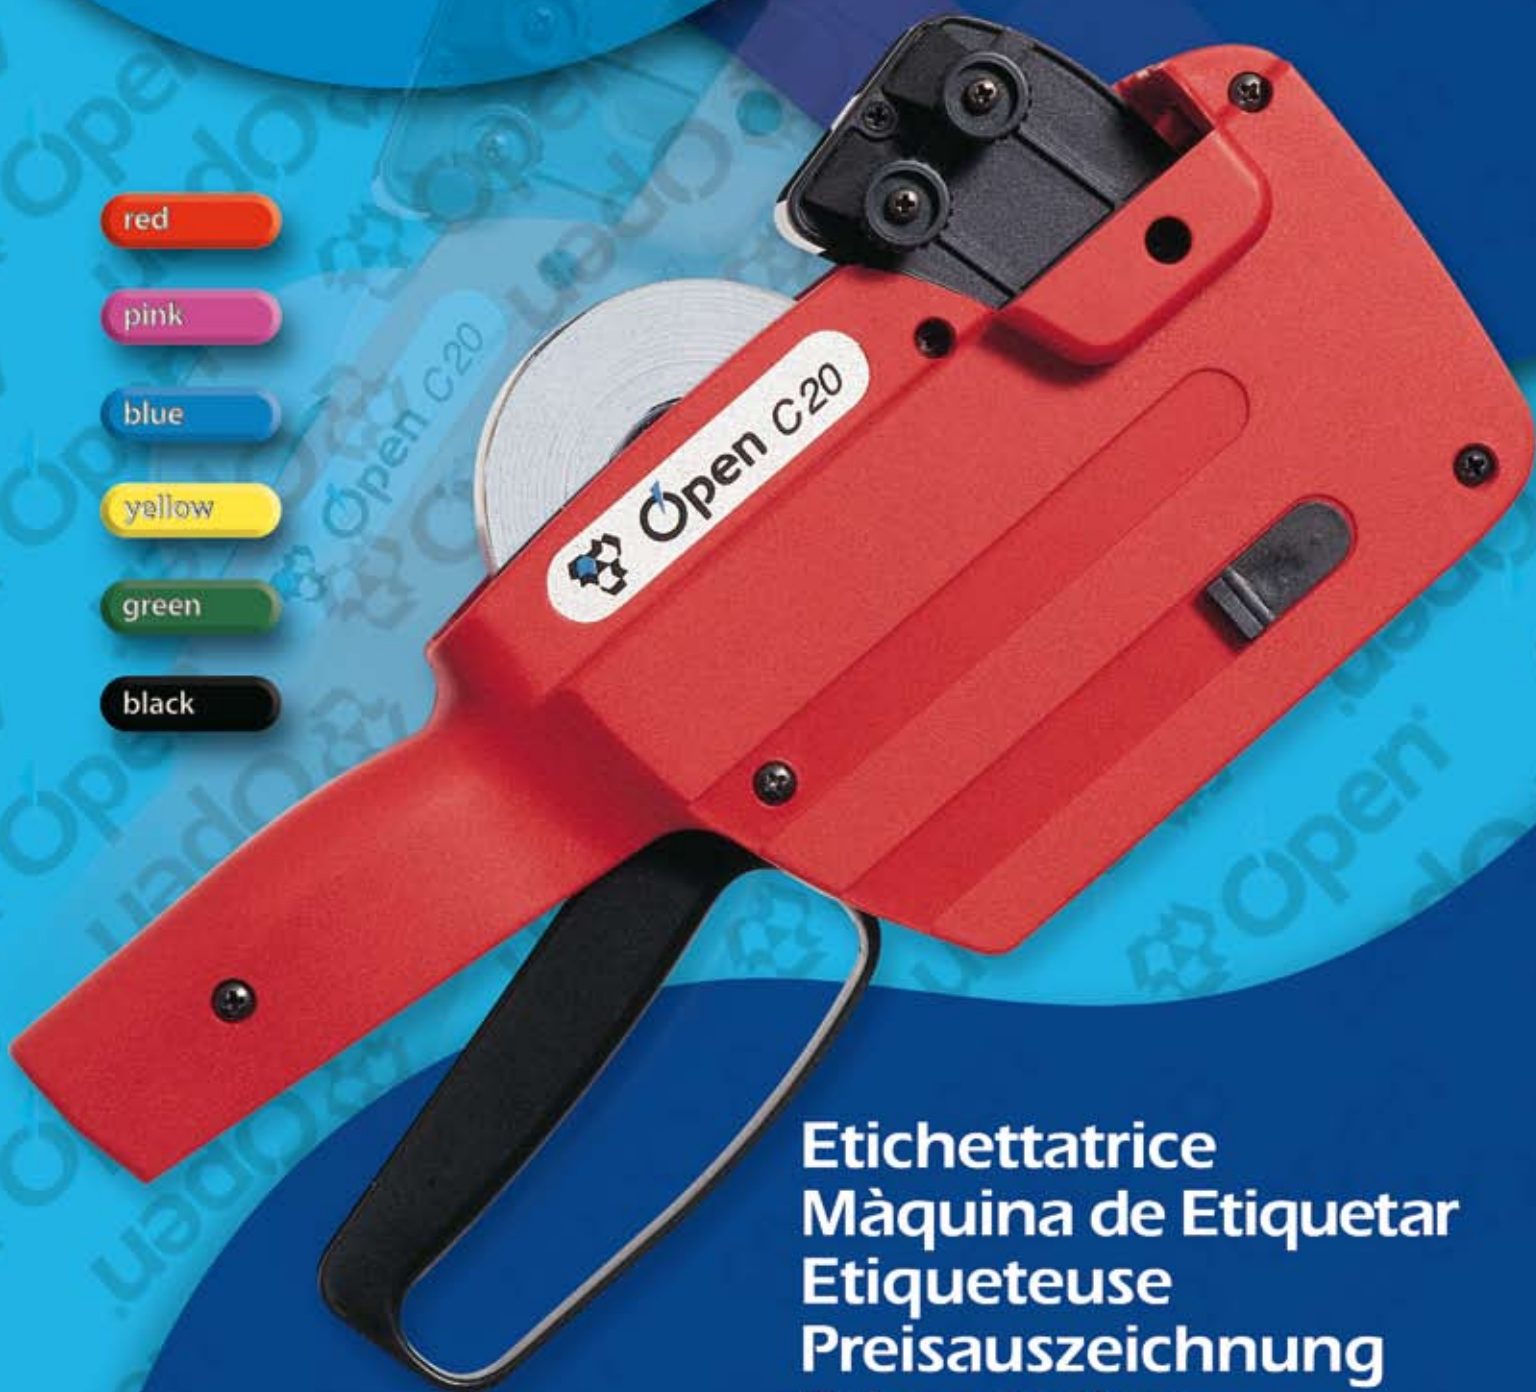

Open[®]

Labeller

red

pink

blue

yellow

green

black

Etichettatrice
Màquina de Etiquetar
Etiqueteuse
Preisauszeichnung
Etiquetadora
ΕΤΙΚΕΤΟΓΡΆΦΟΣ

	P5.18	P6.18		PH6	PH8
18x12	€5,30	€42,60	21x12	€58,80	€6320.50
	P5	P5	P6	P8	P8
22x12 WR-RE	€6.08	€5.20	€81.15	€8320.50	€7540.10
	C6	C8	C8	C10	C10/A
26x12 WR-RE	\$26.90P	26€-28.90	26-08-08	28APR-€78.90	28--JAN-07
	S14	S16	S6	S16	S16/A
26x16 WR	68737732 \$623.20	68737732 20€26.60P	Open €62.30P	BEST BEFORE 19. No Kg. 3 829.90	20-FEB08 €14623.86
	C17	C20	S7	C20	C20/INTEGRALE
26x16 RE	6237867908 \$6207.80	3237067890 6237€83.70P	Open €823.70P	72390ABCDE FGHIL623.80	6FORL8·64P 62AC28LS06
	P14	P16		D17	D20
22x16 WR	£390.800 €18.33	£390.800 £-201.83	26x19 RE	6237237890 €8237.20	2682268906 2682\$820.90
	MAXI			ALPHANUMERICAL	
	M5	M6	C10/A	C20/A	C20/INTEGRALE
26x16 WR-RE	€72.60	€68.50	28--GEN-08	26x16 RE	26x16 RE
					72390ABCDE \$1453623.86
					6FORL8·64P 62AC28LS06